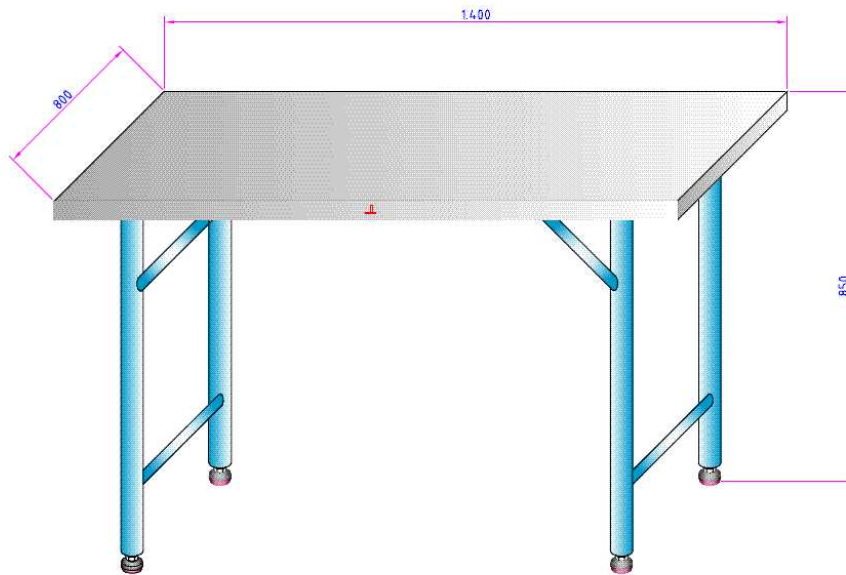

Code	Description
T7	SMOOTH TABLE 1400 X 800 X 850

#### Tecnic description

Total sizes: 1400x800x850 mm  
Construction in stainless steel Aisi 304  
Shiny polishing finished  
Table panel made of sheet of 1.5mm with interior reinforcements  
4 tubular feet of Ø50 mm.1'5 mm  
Tubular braces between feet Ø28x1'5 mm.  
Regulable heigh inox M 16x70

DETALLE REBORDE PANEL

tol i plegat	TOL. LLIBRES DE MAG. LINEALS (mm)		TOL. LLIBRES DE GRAUS I MINUTS (gr.-min.)	
	± 1		± 0,5°	
	<i>Data</i>	<i>Signat</i>		
<i>Dibuixat</i>				
<i>Revisat</i>				
<i>E: 1/8</i>	<i>Mat: AISI-304</i>			
MESA LISA			<i>MODEL</i>	T7
			<i>VERSIO</i>	
			<i>N°:</i>	00