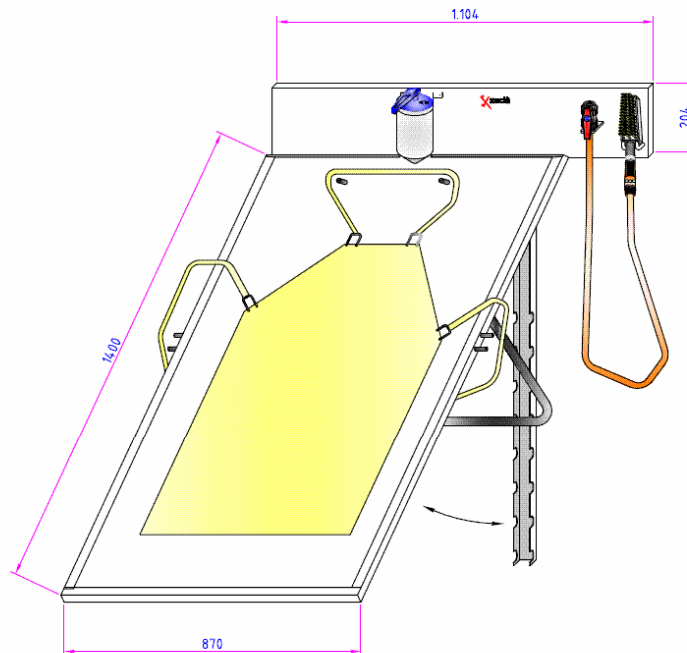

Código	Descripción
M51	MESA LAVADO DELANTALES MANUAL

### Descripción técnica

Dimensiones : 1.104 x 190 x 1.614 mm de alto.  
Mesa de 1400x870x40 mm.  
Construcción en acero inoxidable AISI 304.  
Chapas de 1,5 a 4 mm.  
Acabado por proyección de micro esferas de cerámica.  
Tabla de lavado basculante y graduable, 9 posiciones.  
Llave de paso del agua de 1/2".  
Dosificador de jabón manual en PVC.  
Cepillo de lavado de nylòn.  
2 soportes para fijación a la pared.

tall i plegat	TOL. LLIURES DE MAG. LINEALS (mm)		TOL. LLIURES DE GRAUS I MINUTS (gr.,min.)	
	± 1		± 0,5*	
<i>Data</i>	<i>Signat</i>			
<i>Dibuixat</i>				
<i>Revisat</i>				
<i>E: 1/8</i>	<i>Mat: AISI-304</i>	<i>MODEL</i>	M51	
MESA LAVADO MANUAL DELANTALES		<i>VERSIÓ</i>		
		<i>N°:</i>	00	