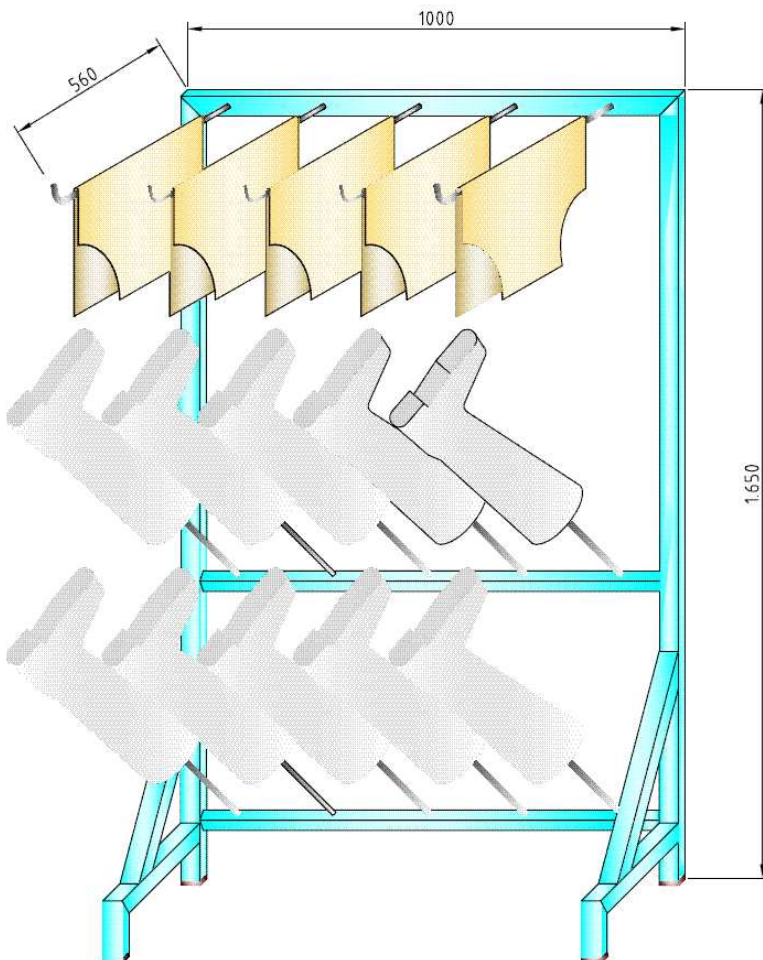

Codi	Descripció
CBD5	PENJADOR 5 PARELLS DE BOTES I DEVANTALS

#### Descripció tècnica

Dimensions: 1000x550x1650 mm. d'alçada.  
Acabat per projecció de micro esferes de ceràmica  
Estructura tubular de 40x40x1'5 y 30x30x1'5 mm.  
Suports botes i davantals de barnilla de 10Ø mm.  
Peus amb tacs plàstic  
Capacitat per 10 botes i 5 davantals.

TOL. LLIURES DE MAG. LINEALS (mm)		TOL. LLIURES DE GRAUS I MINUTS (gr.,min.)	
±1		±0,5°	
tol i plegat			
	<i>Data</i>	<i>Signat</i>	
<i>Dibuixat</i>			
<i>Revisat</i>			
<i>E: 1/8</i>	<i>Mat: AISI-304</i>		
COLGADOR 5 PARES BOTAS Y DELANTALES		<i>MODEL</i>	CBD5
		<i>VERSIÓ</i>	
		<i>N°:</i>	00